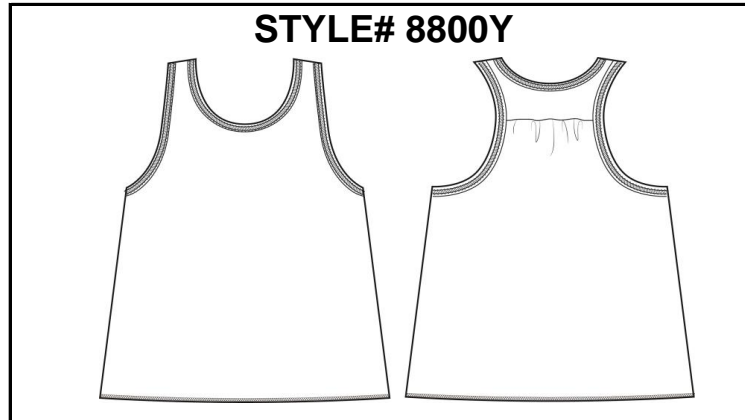

# BELLA+CANVAS.

LOS ANGELES

Point of Measurement	YS	YM	YL
CF Length	15 5/8	16 5/8	17 3/4
CB Length	20	21	22 1/8
Body width - 1" Below A.H.	14 1/4	15	15 3/4